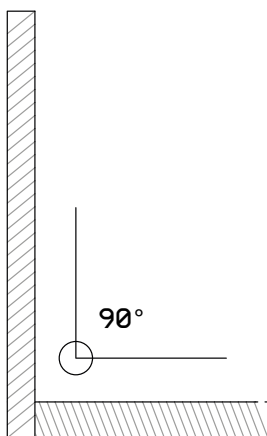

OK

IT • PRIMA DELLA POSA, ASSICURARSI CHE LA PARETE SIA PERFETTAMENTE IN BOLLA COMPLANARE E COMPATTA ED ADATTA AL SUPPORTO DEL PRODOTTO.

EN • BEFORE INSTALLATION, ENSURE THAT THE WALL IS PERFECTLY LEVEL, FLUSH, COMPACT, AND SUITABLE FOR SUPPORTING THE PRODUCT.