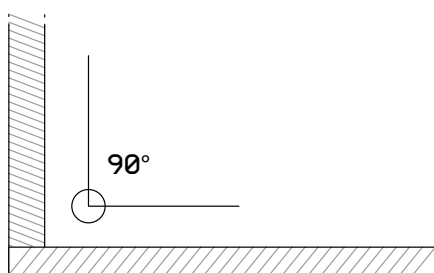

OK

IT • PRIMA DELLA POSA, ASSICURARSI CHE IL PAVIMENTO SOTTOSTANTE SIA PERFETTAMENTE E COMPLANARE, IN BOLLA E COMPATTO.

EN • BEFORE INSTALLATION, MAKE SURE THAT THE FLOOR IS PERFECTLY COPLANAR, LEVELED AND COMPACT.