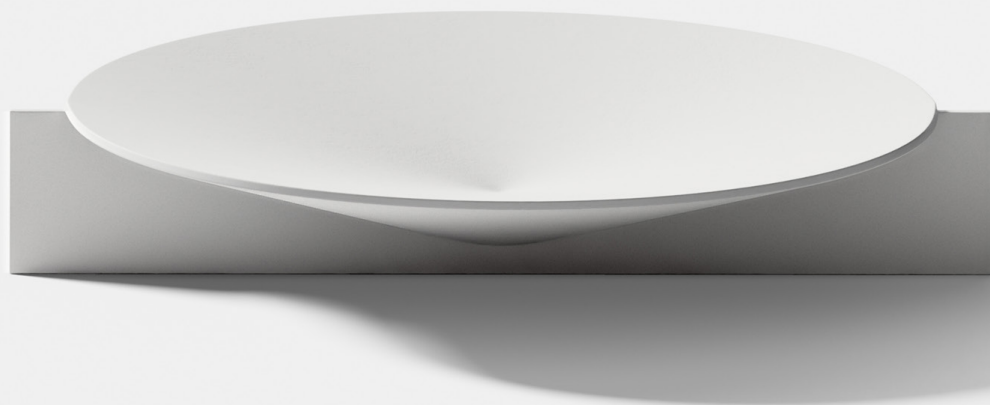

PULKRA

WWW.PULKRA.IT