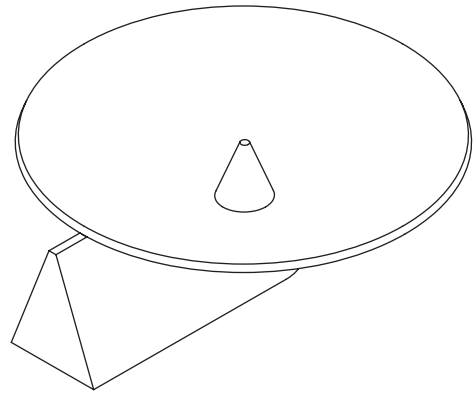

# PULKRA

WWW.PULKRA.IT

COMPAGE TRAY SMALL  
BY MARTINELLI VENEZIA

MADE WITH ACRON®

SKU

CMPG.TS

MISURE/SIZE

28,5 X 26 X H. 8,5

FINITURE/ FINISHES

NERO/BLACK  
BIANCO/WHITE

PESO/WEIGHT

3 KG

COLLI/PACKAGE

1

---

Compage è un sistema componibile di piccoli complementi da tavola in cemento, disegnato dallo studio Martinelli Venezia per Pulkra, pensato per essere utilizzato in diversi ambienti. Con il suo utilizzo del cemento come materiale espressivo, evoca l'estetica dell'architettura brutalista: razionale ed essenziale, senza rinunciare però a una propria plasticità espressiva, che restituisce all'oggetto un certo vigore formale.

Il termine Compage ha radici latine e significa "struttura, unione" ed è stato scelto perché gli elementi che compongono la collezione possono essere assemblati e composti in molteplici modi per creare una struttura unica e personalizzata. Due vassoi contenitori, un candelabro e un porta incenso che, grazie alle accurate tecniche di lavorazione Pulkra, sono caratterizzati da spessori molto sottili, restituendo al progetto leggerezza visiva e costruttiva.