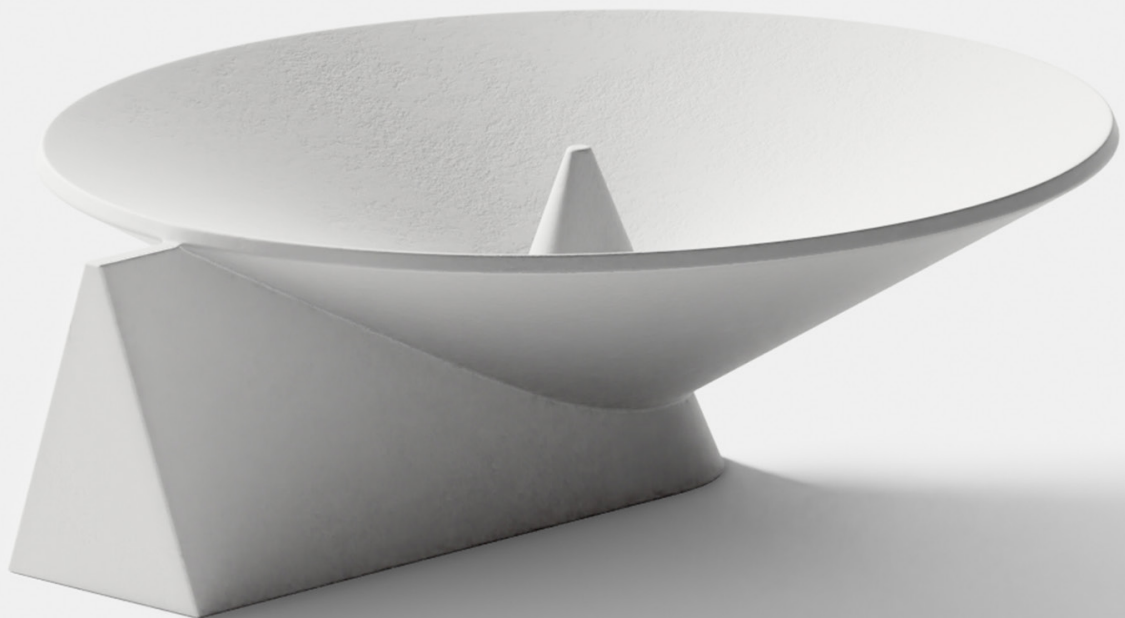

PULKRA

WWW.PULKRA.IT