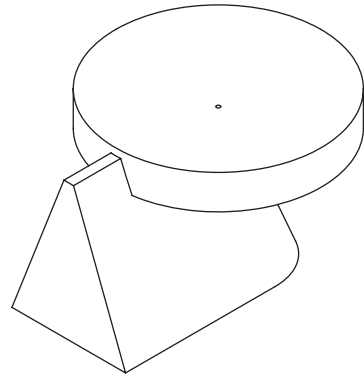

PULKRA

WWW.PULKRA.IT

COMPAGE INCENSE BURNER
BY MARTINELLI VENEZIA

MADE WITH ACRON®

SKU

CMPG.IB

MISURE/SIZE

15 X 12 X H. 8

FINITURE/ FINISHES

NERO/BLACK
BIANCO/WHITE

PESO/WEIGHT

1,2 KG

COLLI/PACKAGE

1

Compage è un sistema componibile di piccoli complementi da tavola in cemento, disegnato dallo studio Martinelli Venezia per Pulkra, pensato per essere utilizzato in diversi ambienti. Con il suo utilizzo del cemento come materiale espressivo, evoca l'estetica dell'architettura brutalista: razionale ed essenziale, senza rinunciare però a una propria plasticità espressiva, che restituisce all'oggetto un certo vigore formale.

Il termine Compage ha radici latine e significa "struttura, unione" ed è stato scelto perché gli elementi che compongono la collezione possono essere assemblati e composti in molteplici modi per creare una struttura unica e personalizzata. Due vassoi contenitori, un candelabro e un porta incenso che, grazie alle accurate tecniche di lavorazione Pulkra, sono caratterizzati da spessori molto sottili, restituendo al progetto leggerezza visiva e costruttiva.