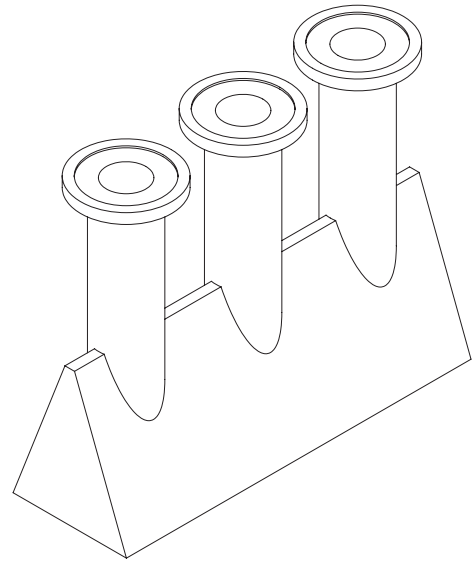

PULKRA

WWW.PULKRA.IT

COMPAGE CANDLE HOLDER
BY MARTINELLI VENEZIA

MADE WITH ACRON®

SKU

CMPG.CH

MISURE/SIZE

7 X 20 X H. 16

FINITURE/ FINISHES

NERO/BLACK
BIANCO/WHITE

PESO/WEIGHT

2,1 KG

COLLI/PACKAGE

1

Compage è un sistema componibile di piccoli complementi da tavola in cemento, disegnato dallo studio Martinelli Venezia per Pulkra, pensato per essere utilizzato in diversi ambienti. Con il suo utilizzo del cemento come materiale espressivo, evoca l'estetica dell'architettura brutalista: razionale ed essenziale, senza rinunciare però a una propria plasticità espressiva, che restituisce all'oggetto un certo vigore formale.

Il termine Compage ha radici latine e significa "struttura, unione" ed è stato scelto perché gli elementi che compongono la collezione possono essere assemblati e composti in molteplici modi per creare una struttura unica e personalizzata. Due vassoi contenitori, un candelabro e un porta incenso che, grazie alle accurate tecniche di lavorazione Pulkra, sono caratterizzati da spessori molto sottili, restituendo al progetto leggerezza visiva e costruttiva.