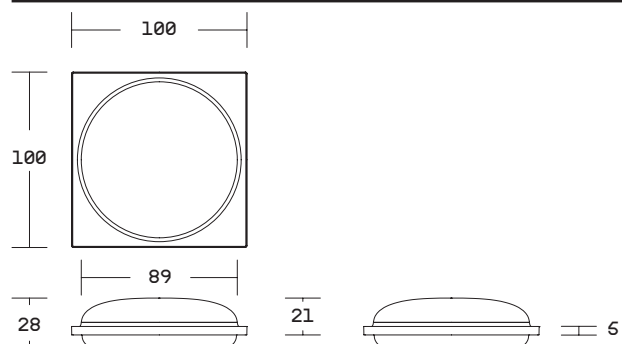

# PULKRA

WWW.PULKRA.IT

DOME POUF  
BY PIO/TITO TOSO  
MADE WITH ACRON®

SKU

DM.PF

MISURE/SIZE

DM.PFS 100 X 100 X H. 28  
DM.PFM 140 X 140 X H. 28  
DM.PFL 180 X 180 X H. 28

FINITURE/ FINISHES

NERO/BLACK  
BIANCO/WHITE

PESO/WEIGHT

DM.PFS 65 KG  
DM.PFM 110 KG  
DM.PFL 160 KG

---

Dome è una collezione disegnata per esprimere con la massima immediatezza la bellezza e il fascino unico del cemento. Il linguaggio di Dome è molto semplice e pulito, un linguaggio che potremmo definire architettonico definito per volumi puri che esaltano la bellezza della materia. Dome trae origine dalla storia e dalla cultura del cemento, una storia antica intimamente legata alle origini dell'architettura, alle affascinanti strutture senza tempo delle volte e delle cupole. Questo legame culturale e artistico è alla base di Dome e ne diventa il suo valore.