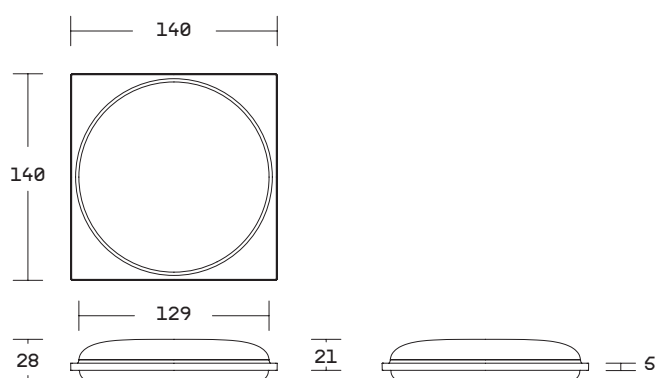

# PULKRA

WWW.PULKRA.IT

DOME POUF  
BY PIO/TITO TOSO  
MADE WITH ACRON®

SKU

DM.PF

MISURE/SIZE

DM.PFS 100 X 100 X H. 28  
DM.PFM 140 X 140 X H. 28  
DM.PFL 180 X 180 X H. 28

FINITURE/ FINISHES

NERO/BLACK  
BIANCO/WHITE

PESO/WEIGHT

DM.PFS 65 KG  
DM.PFM 110 KG  
DM.PFL 160 KG

---

Dome è una collezione disegnata per esprimere con la massima immediatezza la bellezza e il fascino unico del cemento. Il linguaggio di Dome è molto semplice e pulito, un linguaggio che potremmo definire architettonico definito per volumi puri che esaltano la bellezza della materia. Dome trae origine dalla storia e dalla cultura del cemento, una storia antica intimamente legata alle origini dell'architettura, alle affascinanti strutture senza tempo delle volte e delle cupole. Questo legame culturale e artistico è alla base di Dome e ne diventa il suo valore.