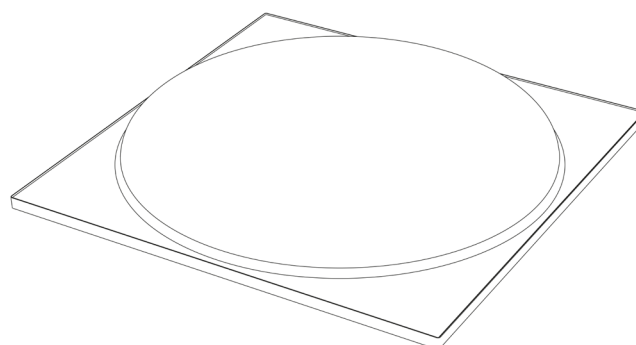

# PULKRA

WWW.PULKRA.IT

DOME POUF  
BY PIO/TITO TOSO  
MADE WITH ACRON®

SKU

DM.PF

MISURE/SIZE

DM.PFS 100 X 100 X H. 28  
DM.PFM 140 X 140 X H. 28  
DM.PFL 180 X 180 X H. 28

FINITURE/ FINISHES

NERO/BLACK  
BIANCO/WHITE

PESO/WEIGHT

DM.PFS 65 KG  
DM.PFM 110 KG  
DM.PFL 160 KG

---

Dome è una collezione disegnata per esprimere con la massima immediatezza la bellezza e il fascino unico del cemento. Il linguaggio di Dome è molto semplice e pulito, un linguaggio che potremmo definire architettonico definito per volumi puri che esaltano la bellezza della materia. Dome trae origine dalla storia e dalla cultura del cemento, una storia antica intimamente legata alle origini dell'architettura, alle affascinanti strutture senza tempo delle volte e delle cupole. Questo legame culturale e artistico è alla base di Dome e ne diventa il suo valore.