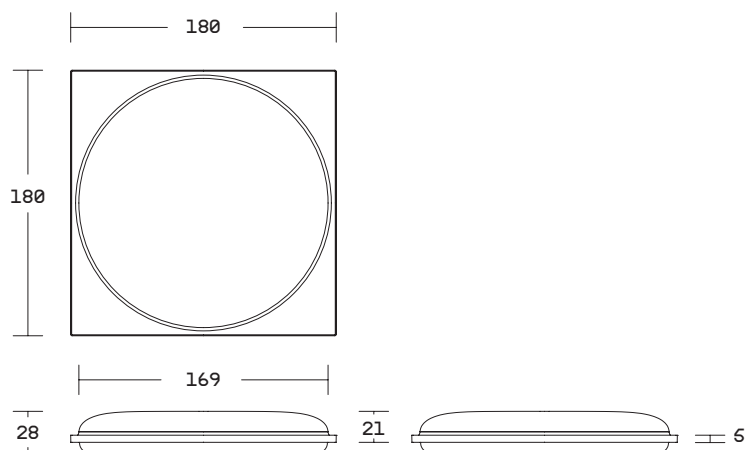

# PULKRA

WWW.PULKRA.IT

DOME POUF  
BY PIO/TITO TOSO  
MADE WITH ACRON®

SKU

DM.PF

MISURE/SIZE

DM.PFS 100 X 100 X H. 28  
DM.PFM 140 X 140 X H. 28  
DM.PFL 180 X 180 X H. 28

FINITURE/ FINISHES

NERO/BLACK  
BIANCO/WHITE

PESO/WEIGHT

DM.PFS 65 KG  
DM.PFM 110 KG  
DM.PFL 160 KG

---

Dome è una collezione disegnata per esprimere con la massima immediatezza la bellezza e il fascino unico del cemento. Il linguaggio di Dome è molto semplice e pulito, un linguaggio che potremmo definire architettonico definito per volumi puri che esaltano la bellezza della materia. Dome trae origine dalla storia e dalla cultura del cemento, una storia antica intimamente legata alle origini dell'architettura, alle affascinanti strutture senza tempo delle volte e delle cupole. Questo legame culturale e artistico è alla base di Dome e ne diventa il suo valore.