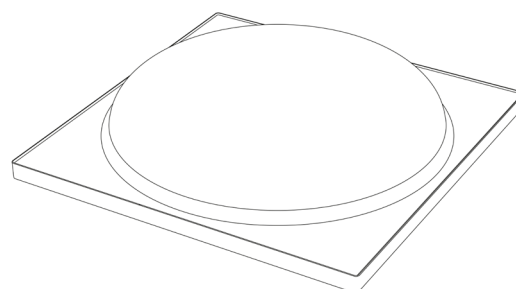

# PULKRA

WWW.PULKRA.IT

DOME POUF  
BY PIO/TITO TOSO  
MADE WITH ACRON®

SKU

DM.PF

MISURE/SIZE

DM.PFS 100 X 100 X H. 28  
DM.PFM 140 X 140 X H. 28  
DM.PFL 180 X 180 X H. 28

FINITURE/ FINISHES

NERO/BLACK  
BIANCO/WHITE

PESO/WEIGHT

DM.PFS 65 KG  
DM.PFM 110 KG  
DM.PFL 160 KG

---

Dome è una collezione disegnata per esprimere con la massima immediatezza la bellezza e il fascino unico del cemento. Il linguaggio di Dome è molto semplice e pulito, un linguaggio che potremmo definire architettonico definito per volumi puri che esaltano la bellezza della materia. Dome trae origine dalla storia e dalla cultura del cemento, una storia antica intimamente legata alle origini dell'architettura, alle affascinanti strutture senza tempo delle volte e delle cupole. Questo legame culturale e artistico è alla base di Dome e ne diventa il suo valore.