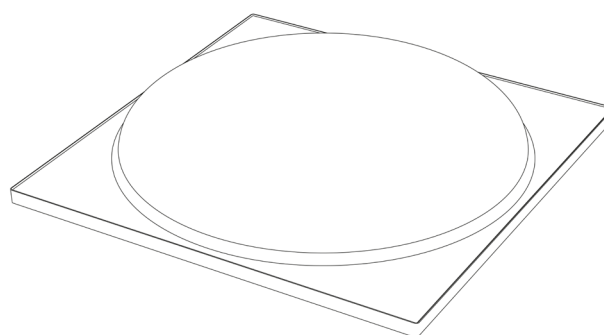

# PULKRA

WWW.PULKRA.IT

DOME POUF  
BY PIO/TITO TOSO  
MADE WITH ACRON®

SKU

DM.PF

MISURE/SIZE

DM.PFS 100 X 100 X H. 28  
DM.PFM 140 X 140 X H. 28  
DM.PFL 180 X 180 X H. 28

FINITURE/ FINISHES

NERO/BLACK  
BIANCO/WHITE

PESO/WEIGHT

DM.PFS 65 KG  
DM.PFM 110 KG  
DM.PFL 160 KG

---

Dome è una collezione disegnata per esprimere con la massima immediatezza la bellezza e il fascino unico del cemento. Il linguaggio di Dome è molto semplice e pulito, un linguaggio che potremmo definire architettonico definito per volumi puri che esaltano la bellezza della materia. Dome trae origine dalla storia e dalla cultura del cemento, una storia antica intimamente legata alle origini dell'architettura, alle affascinanti strutture senza tempo delle volte e delle cupole. Questo legame culturale e artistico è alla base di Dome e ne diventa il suo valore.