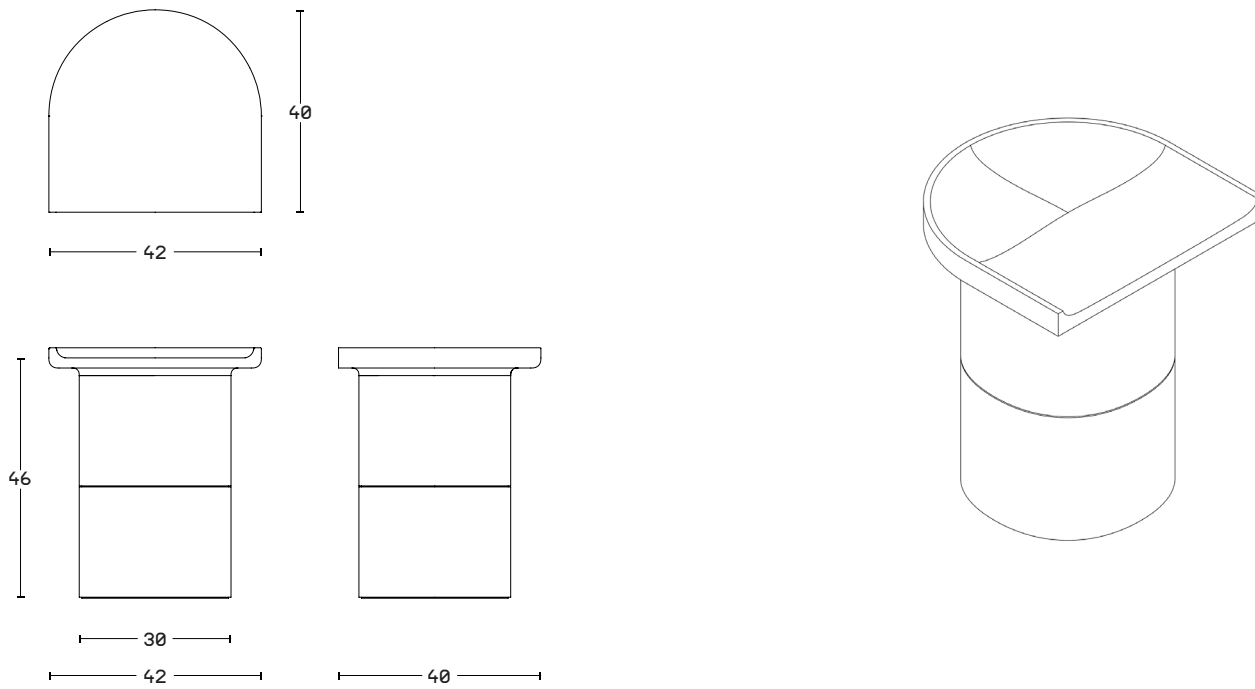

## MULTIPLIO BY FINEMATERIA

MISURE/SIZE

SEDIA/CHAIR 40 X 42 X H. 48

FINITURE/ FINISHES

NERO/BLACK  
BIANCO/WHITE

---

La collezione Multiplo indaga l'utilizzo del cemento proponendo soluzioni di arredo per esterni, proponendosi di valorizzare la tecnica produttiva di Pulkra mantenendo semplicità e modularità per creare un sistema gestibile, comodo ed efficace. Tutti i prodotti sono accomunati dalla ripetizione di alcuni componenti e dalla presenza di elementi unici che ben rappresentano la plasticità del cemento. Le forme sono pensate per integrarsi e modificarsi con la natura, il cemento come i materiali naturali è poroso, assorbe e rilascia, si lascia modificare nel corso del tempo. La collezione Multiplo è molto versatile, adatta sia per esigenze contract o del mercato privato, capace di arredare in maniera totale uno spazio esterno ma anche di accessorizzare o completare un interno.