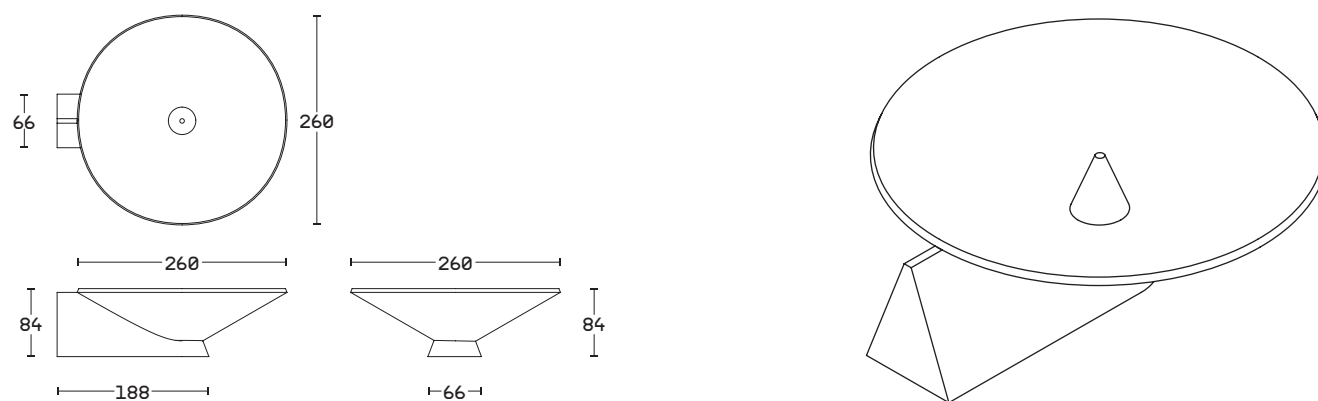

SKU

CMPG.TXL - CMPG.TS

MISURE/SIZE

CMPG.TXL 51 X 45 X H. 8,5
CMPG.TS 28,5 X 26 X H. 8,5

FINITURE/ FINISHES

NERO/BLACK
BIANCO/WHITE

PESO/WEIGHT

CMPG.TXL 8 KG
CMPG.TS 3 KG