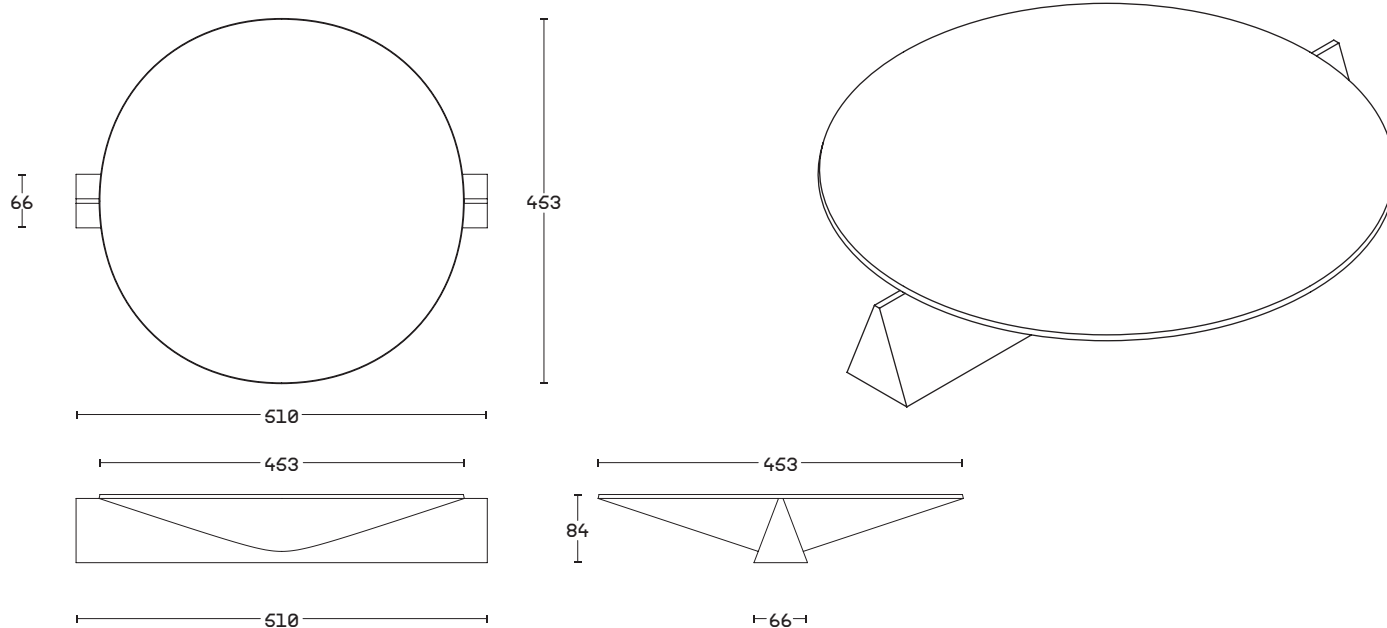

FINITURE/ FINISHES

BLACK , WHITE , ORIGIN , SOUL , RED , DESIRE , HOPE
MEMORY , TIME , PURE , MIND , LIFE

PESO/WEIGHT

CMPG.IB 1,2 KG
CMPG.CH 2,1 KG

BLACK

WHITE

ORIGIN
NCS S 0530-G80Y

SOUL
RAL 1018

SKU

CMPG.TXL - CMPG.TS

MISURE/SIZE

CMPG.TXL 51 X 45 X H. 8,5
CMPG.TS 28,5 X 26 X H. 8,5

FINITURE/ FINISHES

NERO/BLACK
BIANCO/WHITE

PESO/WEIGHT

CMPG.TXL 8 KG
CMPG.TS 3 KG