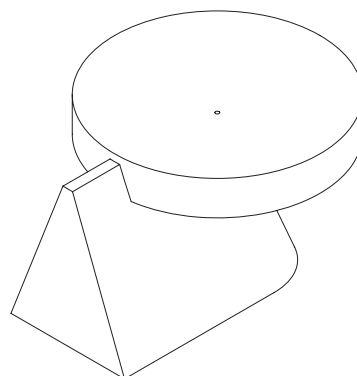

PULKRA

WWW.PULKRA.IT

COMPAGE FULL SET
BY MARTINELLI VENEZIA

MADE WITH ACRON®

SKU

CMPG.IB - CMPG.CH

MISURE/SIZE

CMPG.IB 15 X 12 X H. 8
CMPG.CH 7 X 20 X H. 16

FINITURE/ FINISHES

NERO/BLACK
BIANCO/WHITE

PESO/WEIGHT

CMPG.IB 1,2 KG
CMPG.CH 2,1 KG

SKU

CMPG.TXL - CMPG.TS

MISURE/SIZE

CMPG.TXL 51 X 45 X H. 8,5
CMPG.TS 28,5 X 26 X H. 8,5

FINITURE/ FINISHES

NERO/BLACK
BIANCO/WHITE

PESO/WEIGHT

CMPG.TXL 8 KG
CMPG.TS 3 KG

Compage è un sistema componibile di piccoli complementi da tavola in cemento, disegnato dallo studio Martinelli Venezia per Pulkra, pensato per essere utilizzato in diversi ambienti. Con il suo utilizzo del cemento come materiale espressivo, evoca l'estetica dell'architettura brutalista: razionale ed essenziale, senza rinunciare però a una propria plasticità espressiva, che restituisce all'oggetto un certo vigore formale.