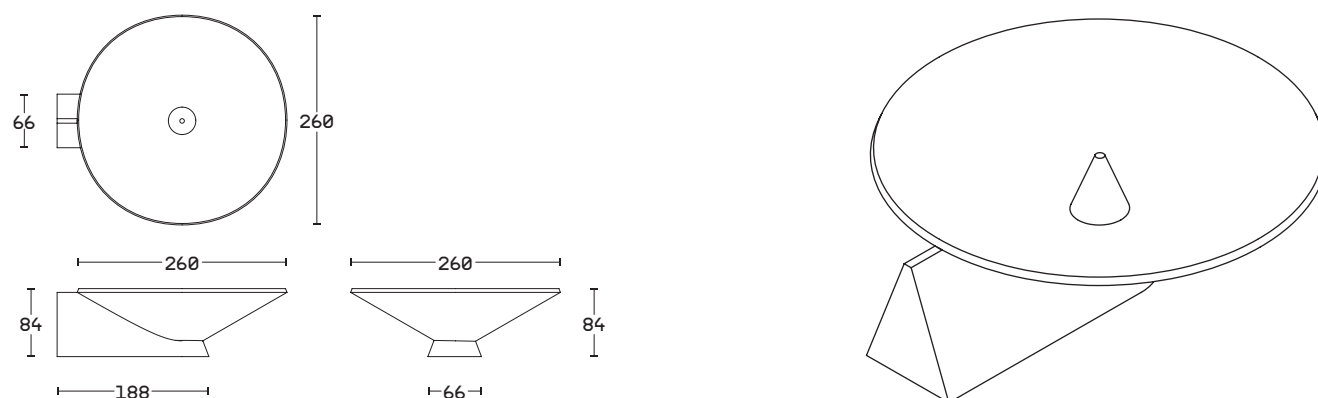

PULKRA

WWW.PULKRA.IT

COMPAGE FULL SET
BY MARTINELLI VENEZIA

MADE WITH ACRON®

SKU

CMPG.IB - CMPG.CH

MISURE/SIZE

CMPG.IB 15 X 12 X H. 8
CMPG.CH 7 X 20 X H. 16

FINITURE/ FINISHES

NERO/BLACK
BIANCO/WHITE

PESO/WEIGHT

CMPG.IB 1,2 KG
CMPG.CH 2,1 KG

SKU

CMPG.TXL - CMPG.TS

MISURE/SIZE

CMPG.TXL 51 X 45 X H. 8,5
CMPG.TS 28,5 X 26 X H. 8,5

FINITURE/ FINISHES

NERO/BLACK
BIANCO/WHITE

PESO/WEIGHT

CMPG.TXL 8 KG
CMPG.TS 3 KG

Compage è un sistema componibile di piccoli complementi da tavola in cemento, disegnato dallo studio Martinelli Venezia per Pulkra, pensato per essere utilizzato in diversi ambienti. Con il suo utilizzo del cemento come materiale espressivo, evoca l'estetica dell'architettura brutalista: razionale ed essenziale, senza rinunciare però a una propria plasticità espressiva, che restituisce all'oggetto un certo vigore formale.