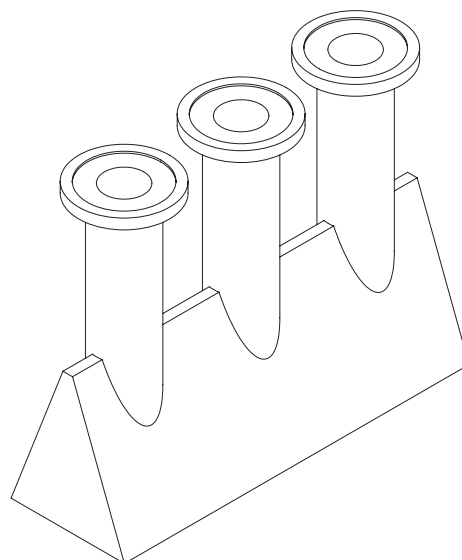

PULKRA

WWW.PULKRA.IT

COMPAGE FULL SET
BY MARTINELLI VENEZIA

MADE WITH ACRON®

SKU

CMPG.IB - CMPG.CH

MISURE/SIZE

CMPG.IB 15 X 12 X H. 8
CMPG.CH 7 X 20 X H. 16

FINITURE/ FINISHES

NERO/BLACK
BIANCO/WHITE

PESO/WEIGHT

CMPG.IB 1,2 KG
CMPG.CH 2,1 KG

SKU

CMPG.TXL - CMPG.TS

MISURE/SIZE

CMPG.TXL 51 X 45 X H. 8,5
CMPG.TS 28,5 X 26 X H. 8,5

FINITURE/ FINISHES

NERO/BLACK
BIANCO/WHITE

PESO/WEIGHT

CMPG.TXL 8 KG
CMPG.TS 3 KG

Compage è un sistema componibile di piccoli complementi da tavola in cemento, disegnato dallo studio Martinelli Venezia per Pulkra, pensato per essere utilizzato in diversi ambienti. Con il suo utilizzo del cemento come materiale espressivo, evoca l'estetica dell'architettura brutalista: razionale ed essenziale, senza rinunciare però a una propria plasticità espressiva, che restituisce all'oggetto un certo vigore formale.

Il termine Compage ha radici latine e significa "struttura, unione" ed è stato scelto perché gli elementi che compongono la collezione possono essere assemblati e composti in molteplici modi per creare una struttura unica e personalizzata. Due vassoi contenitori, un candelabro e un porta incenso che, grazie alle accurate tecniche di lavorazione Pulkra, sono caratterizzati da spessori molto sottili, restituendo al progetto leggerezza visiva e costruttiva.