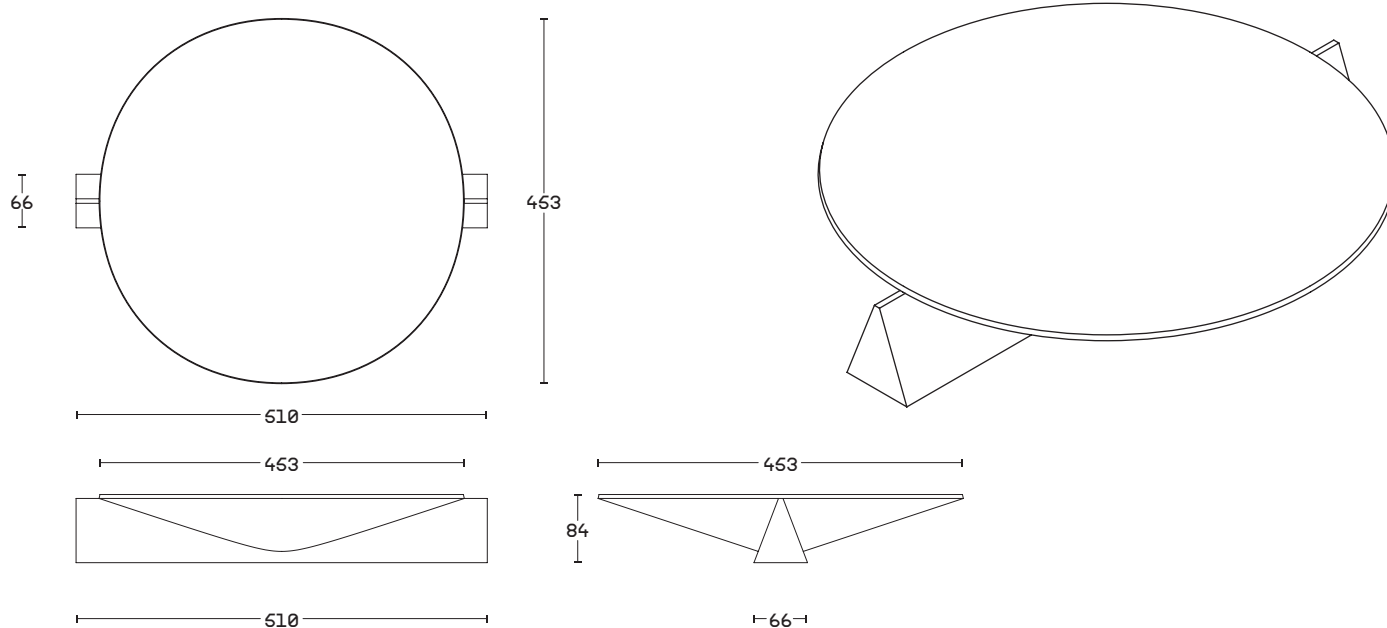

PULKRA

WWW.PULKRA.IT

COMPAGE FULL SET
BY MARTINELLI VENEZIA

MADE WITH ACRON®

SKU

CMPG.IB - CMPG.CH

MISURE/SIZE

CMPG.IB 15 X 12 X H. 8
CMPG.CH 7 X 20 X H. 16

FINITURE/ FINISHES

NERO/BLACK
BIANCO/WHITE

PESO/WEIGHT

CMPG.IB 1,2 KG
CMPG.CH 2,1 KG

SKU

CMPG.TXL - CMPG.TS

MISURE/SIZE

CMPG.TXL 51 X 45 X H. 8,5
CMPG.TS 28,5 X 26 X H. 8,5

FINITURE/ FINISHES

NERO/BLACK
BIANCO/WHITE

PESO/WEIGHT

CMPG.TXL 8 KG
CMPG.TS 3 KG

Compage è un sistema componibile di piccoli complementi da tavola in cemento, disegnato dallo studio Martinelli Venezia per Pulkra, pensato per essere utilizzato in diversi ambienti. Con il suo utilizzo del cemento come materiale espressivo, evoca l'estetica dell'architettura brutalista: razionale ed essenziale, senza rinunciare però a una propria plasticità espressiva, che restituisce all'oggetto un certo vigore formale.